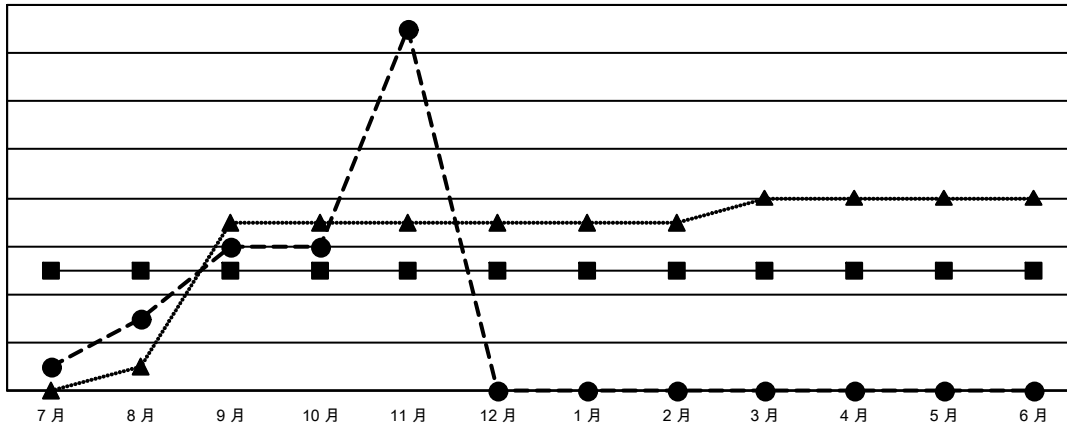

# GMT MONTHLY MEMBERSHIP PROGRESS REPORT

Results as of: 11/30/2024

Multiple District 300C

LOCATION: REP OF CHINA

GMT: OPEN

GMT憲章區 5 - M

分會			
成果 2024-2025			
季	新分會目標	新會	會員流失的分會
7月/8月/9月	5	6	0
10月/11月/12月	0	9	0
1月/2月/3月	0	0	0
4月/5月/6月	0	0	0

位會員@每位須繳			
成果 2024-2025			
季	會員淨增長目標	實際會員增長數	實際退會會員 (包括轉會)
7月/8月/9月	550	2,490	78
10月/11月/12月	200	393	1,233
1月/2月/3月	150	0	0
4月/5月/6月	100	0	0

目標與實際新會累積

目標和實際會員累積

已取消的分會: 0	147 CLUBS OF 182 增添1位或以上的新會員	性別分佈	
放棄的會員		男	6,039 (69.03%)
過世 5	<a href="#">點擊這裡取得彙計會員數據</a>	女	2,709 (30.97%)
分會已取消 0		總計家庭單位會員數	0
其他 1,305		支付減半會費的家庭會員	0
總計 1,310			