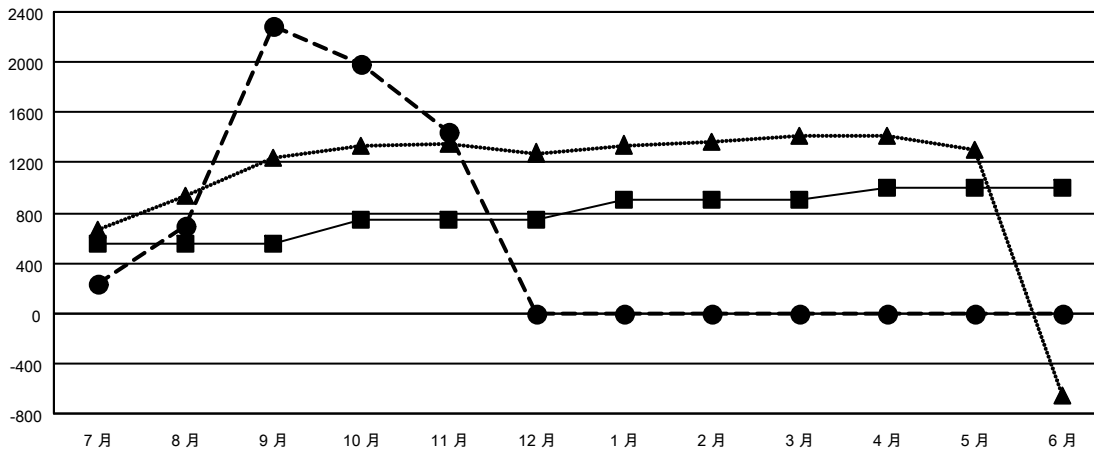

# GMT MONTHLY MEMBERSHIP PROGRESS REPORT

Results as of: 11/30/2024

Multiple District 300C

LOCATION: REP OF CHINA

GMT: OPEN

GMT憲章區 5 - M

分會			
成果 2024-2025			
季	新分會目標	新會	會員流失的分會
7月/8月/9月	5	6	0
10月/11月/12月	0	9	0
1月/2月/3月	0	0	0
4月/5月/6月	0	0	0

位會員@每位須繳			
成果 2024-2025			
季	會員淨增長目標	實際會員增長數	實際退會會員 (包括轉會)
7月/8月/9月	550	2,490	78
10月/11月/12月	200	393	1,233
1月/2月/3月	150	0	0
4月/5月/6月	100	0	0

目標與實際新會累積

目標和實際會員累積

已取消的分會: 0	147 CLUBS OF 182 增添1位或以上的新會員	性別分佈	
放棄的會員		男	6,039 (69.03%)
過世 5	<a href="#">點擊這裡取得彙計會員數據</a>	女	2,709 (30.97%)
分會已取消 0		總計家庭單位會員數	0
其他 1,305		支付減半會費的家庭會員	0
總計 1,310			